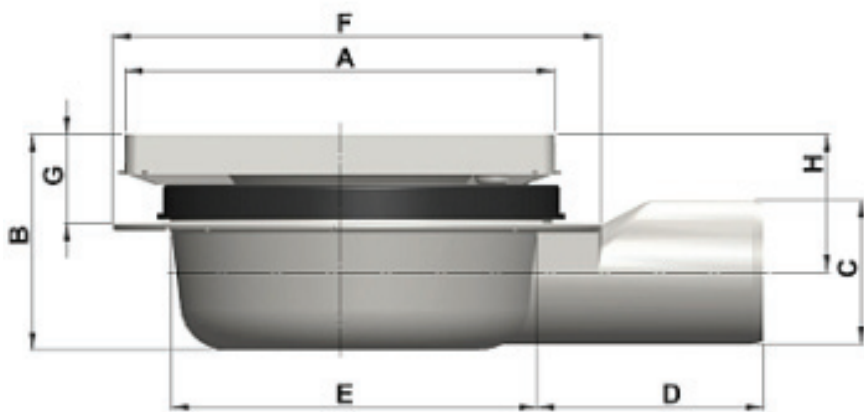

Aquaberg 4011R

Omschrijving

- Aquaberg Lilly-put
- Ø 100 mm.
- zijaansluiting
- capaciteit 0,40 l/sec.

- hoogte verstelbaar
- abs kunststof put met spie-end \varnothing 40 mm.
- abs kunststof opzetstuk r.v.s. **Look** draai- en 20 mm. in hoogte verstelbaar
- 2 mm. roestvaststalen aisi 304 rooster (hoogglans) met 6 mm. sleufgaten, max. belasting 3 kN (klasse 3)
- ppc kunststof reukafsluiter, reukslot 40 mm.

Inbouwmaten

- A = \varnothing 100 mm.
- B = 72 - 92 mm.
- C = \varnothing 40 mm.
- D = 30 mm.
- E = \varnothing 99,1 mm.
- F = 120 x 120 mm.
- G = 15 - 35 mm.
- H = 51 - 71 mm.